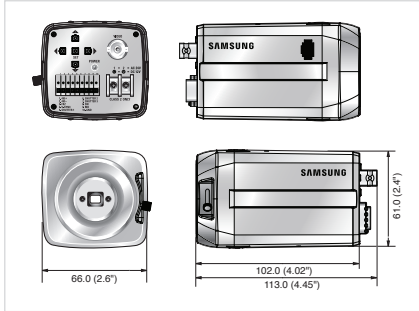

Boyutlar

Birim: mm (inç)

Eco İşareti, Samsung Techwin'in çevre dostu ürünler geliştirme isteğini temsil etmekte ve ürünün AB RoHS Direktifi gereksinimlerini karşıladığını göstermektedir.

Tasarım ve spesifikasyonlar önceden bildirim yapılmadan değiştirilebilir.

SAMSUNG TECHWIN CO., LTD.

701, Sampyeong-dong, Bundang-gu, Seongnam-si, Gyeonggi-do Korea 463-400
Tel : +82-70-7147-8741-8749, 8752-8760 Fax : +82-31-8018-3745
www.samsungsecurity.com www.samsungcctv.com

SAMSUNG TECHWIN AMERICA Inc.

SAMSUNG TECHWIN EUROPE LTD.

DAĞITAN