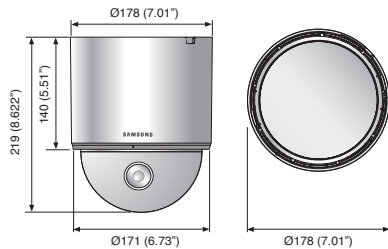

## Dimensions

Unit : mm (inch)

SCP-3430H/2430H

SCP-3430/2430