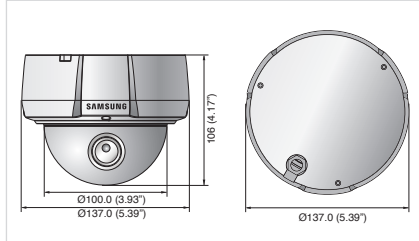

Boyutlar

Birim: mm (inç)