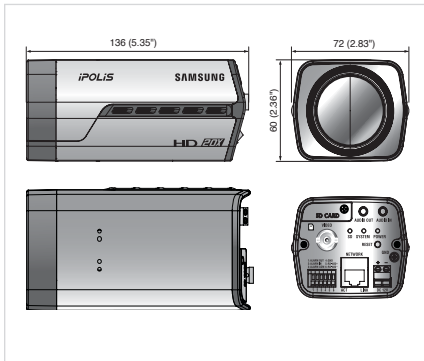

Boyutlar

Birim: mm (inç)

Eco İşareti, Samsung Techwin'in çevre dostu ürünler geliştirme isteğini temsil etmekte ve ürünün AB RoHS Direktifi gereksinimlerini karşıladığını göstermektedir.

Tasarım ve spesifikasyonlar önceden bildirim yapılmadan değiştirilebilir.

SAMSUNG TECHWIN CO., LTD.

701, Sampyeong-dong, Bundang-gu, Seongnam-si, Gyeonggi-do Korea 463-400
Tel : +82-70-7147-8741-8749, 8752-8760 Fax : +82-31-8018-3745
www.samsungsecurity.com www.samsungcctv.com

SAMSUNG TECHWIN AMERICA INC.

SAMSUNG TECHWIN EUROPE LTD.

TIANJIN SAMSUNG TECHWIN OPTO-ELECTRONICS CO., LTD.

DAĞITAN

SI.TUR-1102