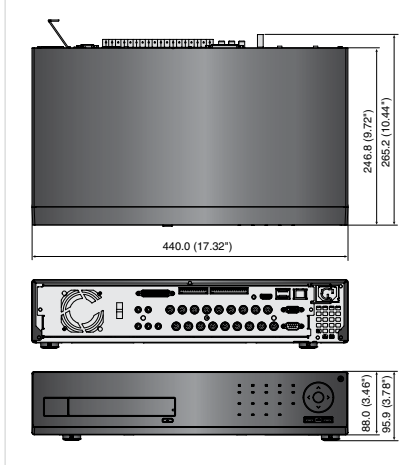

Boyutlar

Birim: mm (inç)

Eco işareti, Samsung Techwin'in çevre dostu ürünler geliştirme isteğini temsil etmekte ve ürünün AB RoHS Direktifi gereksinimlerini karşıladığını göstermektedir.

Tasarım ve spesifikasyonlar önceden bildirim yapılmadan değiştirilebilir.

SAMSUNG TECHWIN CO., LTD.

701, Sampyeong-dong, Bundang-gu, Seongnam-si, Gyeonggi-do Korea 463-400
Tel : +82-70-7147-8741-8749, 8752-8760 Fax : +82-31-8018-3745
www.samsungsecurity.com www.samsungcctv.com

DAĞITAN