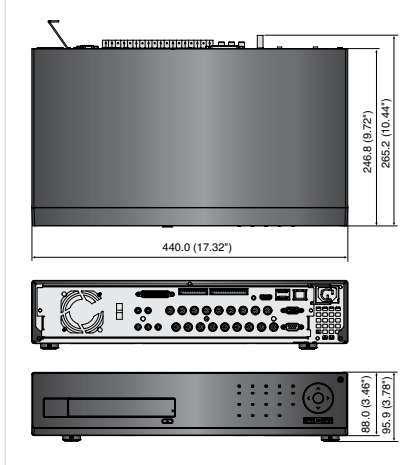

Boyutlar

Birim: mm (inç)

Eco işareti, Samsung Techwin'in çevre dostu ürünler geliştirme isteğini temsil etmekte ve ürünün AB RoHS Direktifi gereksinimlerini karşıladığını göstermektedir.

Tasarım ve spesifikasyonlar önceden bildirim yapılmadan değiştirilebilir.

SAMSUNG TECHWIN CO., LTD.

701, Sampyeong-dong, Bundang-gu, Seongnam-si, Gyeonggi-do Korea 463-400
Tel : +82-70-7147-8741-8749, 8752-8760 Fax : +82-31-8018-3745
www.samsungsecurity.com www.samsungcctv.com

DAĞITAN

SI.TUR-1211