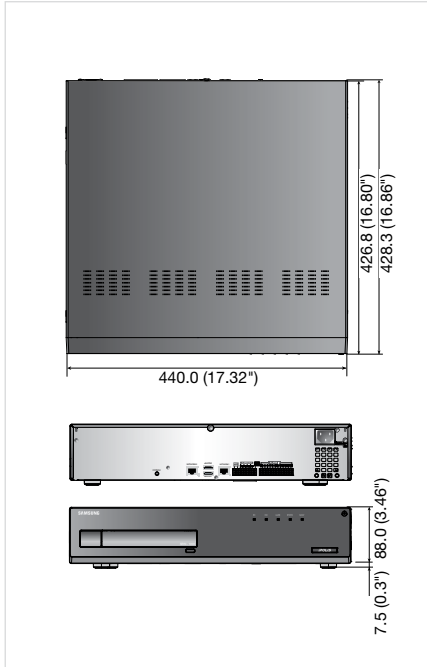

Boyutlar

Birim: mm (inç)

Eco işareti, Samsung Techwin'in çevre dostu ürünler geliştirme isteğini temsil etmekte ve ürünün AB RoHS Direktifi gereksinimlerini karşıladığını göstermektedir.

Tasarım ve spesifikasyonlar önceden bildirim yapılmadan değiştirilebilir.

SAMSUNG TECHWIN CO., LTD.

701, Sampyeong-dong, Bundang-gu, Seongnam-si, Gyeonggi-do Korea 463-400
Tel : +82-70-7147-8741-8749, 8752-8760 Fax : +82-31-8018-3745
www.samsungsecurity.com www.samsungcctv.com

■ DAĞITAN