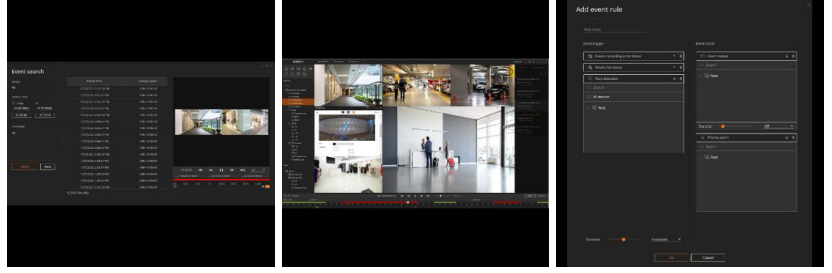

Wisenet viewer 1.0

NVR/DVR Yönetim Yazılımı

Özellikler

Genel		
Medya	Video yayın akışı protokolü	RTP/RTSP (UDP/TCP/HTTP/HTTPS)
	Video biçimi	H.265, H.264, MJPEG
	Video çözünürlüğü	Aygıta bağlı
	Ekran	Birden çok monitörde birçok uygulama
	Ses biçimi	G.711 u-law (PCM), G.726 (ADPCM), AAC
	Ses kontrolü	Ses düzeyi denetimi
Video	İşlevler	PTZ, Odak, Parlaklık/Kontrast, Alan Kırpma, Yakalama, Video durumu gösterme
	PTZ kontrolü	Pan, Tilt, Yakınlaştırma, Ön ayar, Odak denetimi
	Canlı yerel kaydetme	2 saate kadar, mkv, wnm (Wisenet medya dosyası)
	Video döndürme	90°, 180°, 270°
	En-Boy oranı	16:9, 4:3, Stretch/Keep en-boy oranı
	Video profilini değiştirme	Sadece Yüksek/Düşük ayarlar
	Video durumu	Çözünürlük, Kare hızı, Bit hızı, Video biçimi, Profil bilgisi, Ses biçimi
	Video denetimi	Başlat/Duraklat, İleri/Geri hız oynatma, Önceki/Sonraki olay, Klavye kısayolu
Geri Oynatma	Geri oynatma hızı	1x, 2x, 4x, 8x, 16x, 32x, 64x, 128x
	Zaman çizelgesi	Olay filtresi, Yer İmi
	Dışa aktarma	24 saate kadar, Tek/Çok kanal dışa aktarma, mkv, wnm (Wisenet medya dosyası), Şifreleme parolası (sadece wnm biçimi)
	Arama modu	Takvim, Zaman çizelgesi, Olay, Yer İmi
	Video başlığı	Döşeme örüntüsü
Video başlığı	Desteklenen tür	Kanal, Medya dosyası, Tarayıcı
	Medya dosyası	Görüntü: jpeg, png, jpg, bmp Video: avi, mkv, mp4, wnm(Wisenet medya dosyası)
	Tarayıcı	Web sayfası
	Düzen	Çok sekme, Düzen yönetimi
	Olay	Bildirim
Olay	Olay kuralı	Kombine Olay tetikleyici, Olay eylemi ve süresi
	Olay Tetikleyici	Cihaz analiz araçları olayları, Cihaz sistemi olayları (Wisenet görüntüleyici sadece cihazın desteklediği olayları destekler.)
	Olay Eylemi	Öncelik alarmı, Alarm çıkışı
	Cihaz analiz araçları olayları	Hareket algılama, Video analiz araçları (Geçiş, İzinsiz girme, Giriş, Çıkış, Görünme, Kaybolma, Aylak Dolaşma) Kurcalama algılama, Yüz algılama, Odak bozukluğu algılama, Sis algılama, Ses algılama, Ses analiz araçları (Çığlık, Silah Atışı, Patlama, Çarpışma), Otom. izleme, Video kaybı, Alarm girişi
	Cihaz sistem olayları	Güç durumu, Fan durumu, Kaydetme durumu, Ayar değişikliği, Sistem durumu
Yönetim		
Cihaz	Desteklenen cihazlar	Wisenet NVR / DVR (SUNAPI)
	Bakım	Cihaz ayarlarını görüntüleme (cihaz web sayfası), Cihaz belenimini güncelleme, Cihaz ayarlarını yedekleme/geri yükleme, Cihazların parolasını değiştirme
Ağ protokolü	IPv4, TCP/IP, UDP/IP, RTP (UDP), RTP (TCP), RTSP, HTTP, DDNS, HTTPS, SUNAPI, P2P	
Kullanıcı	Kullanıcı grubuna izin/cihaz/düzen atama	
Günlük	Olay günlüğü, Sistem günlüğü, Denetim günlüğü, Günlük verilerini dosyaya aktarma (CSV)	
Sistem ayarları	Wisenet Görüntüleyici ayarlarını Yedekleme/Geri Yükleme/Sıfırlama	
Dil	Toplam 23 dil desteği İngilizce, Fransızca, Almanca, İspanyolca, İtalyanca, Rusça, Çince, Japonca, Korece, Türkçe, Lehçe, Çekçe, Sırpça, Romence, Portekizce, Flemenkçe, Hırvatça, Macarca, Yunanca, Tayvanca, Danca, Fince, Norveççe	