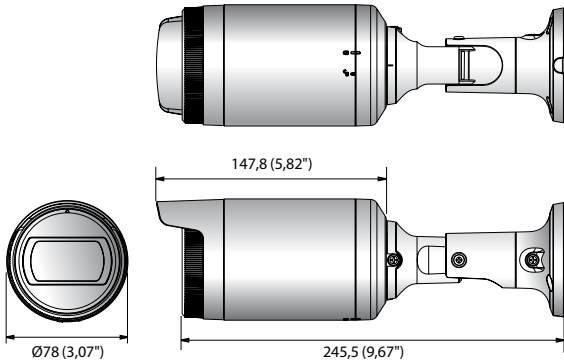

Boyutlar

Birim : mm (inç)

LNO-6070R