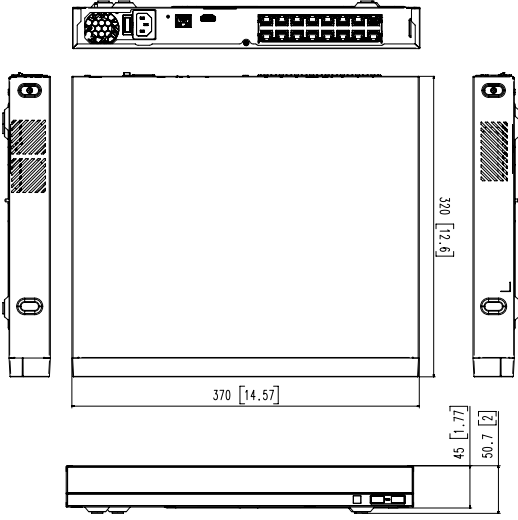

Boyutlar

Birim:mm (inç)

LRN-1610S

YEDEKLİLİK

ARB	Desteđi
Kolay yapılandırma	P2P (QR kodu)

ARAYÜZ

HDMI	1
USB	2 (Ön 1, Arka 1)
Ethernet	RJ-45(10/100/1000BASE-T) x 1 RJ-45(PoE+) x 16
Güç giriři	AC 1

SİSTEM