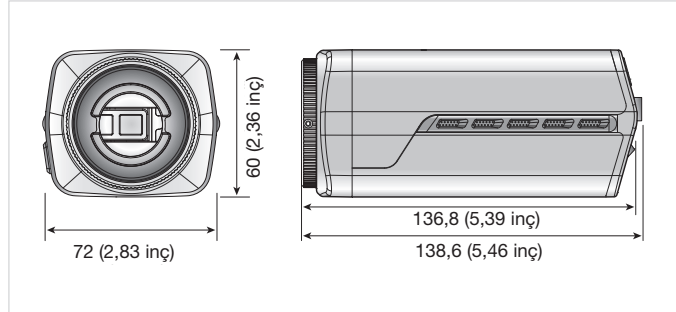

Boyutlar

Birim: mm (inç)

Aksesuarlar (İsteğe Bağlı)

- SPH-120R(Tekrarlayıcı)
- SPH-110C(Dönüştürücü)

Eco işareti, Samsung Techwin'in çevre dostu ürünler geliştirme isteğini temsil etmekte ve ürünün AB RoHS Direktifi gereksinimlerini karşıladığını göstermektedir.

Tasarım ve spesifikasyonlar önceden bildirim yapılmadan değiştirilebilir.

SAMSUNG TECHWIN CO., LTD.

701, Sampyeong-dong, Bundang-gu, Seongnam-si, Gyeonggi-do Korea 463-400
Tel : +82-70-7147-8741~8749, 8752-8760 Fax : +82-31-8018-3745
www.samsungsecurity.com www.samsungcctv.com

SAMSUNG TECHWIN AMERICA INC.

SAMSUNG TECHWIN EUROPE LTD.

TIANJIN SAMSUNG TECHWIN OPTO-ELECTRONICS CO., LTD.

■ DAĞITAN