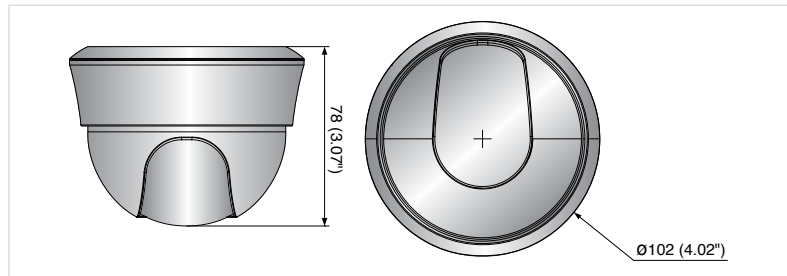

Boyutlar

Birim: mm (inç)