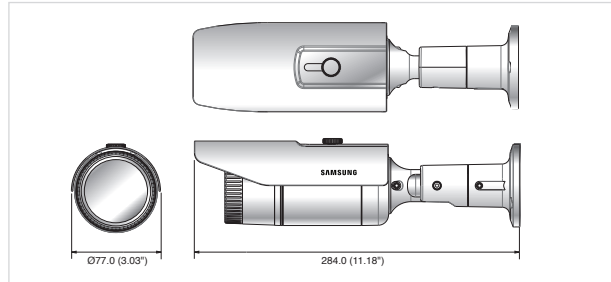

Boyutlar

Birim: mm (inç)