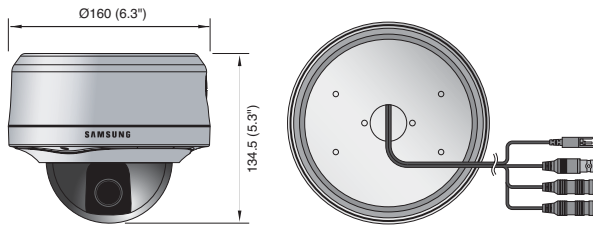

A1 **YENİ**

SAMSUNG

SCV-3120

1/4" 12x Yüksek Çözünürlüklü WDR Vandala Dayanıklı Dome Kamera

Özellikler

- 1/4" Süper HAD renkli CCD
- Güçlü 12x optik zum (3,6 ~ 44,3mm) ve 16x dijital zum
- Harekete uyarlı dijital gürültü azaltma (3B+2B)
- 128x (NTSC), 160x (PAL) güçlü dinamik aralık
- Gerçek Gündüz-Gece (ICR) • VPS (Sanal Aşamalı Tarama)
- 600TV satırı (Renkli), 700TV satırı (S/B) yüksek çözünürlük
- Min. aydınlatma 0,7Lüks@F1,65 (Renkli)
  0,001Lüks@F1,65 (S/B)
  0,07Lüks@F1,65 (Renk Hass. Art.)
- Programlanabilir 12 bölge özel maskeleyme (Çok Köşeli mozaik)
- Su ve toza karşı koruma (IP66)
- İki tür kurulum (Gömme ya da yüzeye montaj)
- Arka Işık Dengeleme (Alan ayarı)
- Gelişmiş hareket algılamaya işlevi
- Harici triger aracılığıyla yüksek diyafram hızı kontrolü
- Koaksiyel ve RS-485 kontrolü
- 512x hassasiyet artırma desteği
- Çok Dilli OSD
- Akıllı video (Hareketli / Sabit)
- 52dB S/G oranı
- Çift Voltaj: 12V DC / 24V AC

Boyutlar

Birim: mm (inç)

KAMERA

Teknik Değerler

	SCV-3120N	SCV-3120P
ELEKTRİK		
Giriş Voltajı	Çift (12V DC / 24V AC)	
Enerji Tüketimi	Maks. 4W	
VIDEO		
Görüntüleme Aygıtı	1/3" Süper HAD CCD	
Toplam Piksel	811 (Y) x 508 (D)	795 (Y) x 596 (D)
Etkin Piksel	768 (Y) x 494 (D)	752 (Y) x 582 (D)
Tarama Sistemi	2 : 1 Geçmeli	
Senkronizasyon	Dâhili / Line-lock	
Frekans	Y: 15,734KHz / D: 59,94Hz	Y: 15,625KHz / D: 50Hz
Yatay Çözünürlük	Renkli: 600TV satırı (Min.) / S/B: 700TV satırı (Min.)	
Min. aydınlatma	Renkli: 0,7Lüks (50IRE@F1,65), 0,07Lüks (512X Hass. Art.) S/B: 0,001Lüks (50IRE@F1,65)	
S / G (Y sinyali)	52dB	
Video Çıkışı	CVBS: 1,0Vp-p / 75Ω kompozit	
LENS		
Zum Oranı	12x (Optik), 16x (Dijital)	
Odak Mesafesi	3,6 ~ 44,3mm (F1,65 ~ 2,0)	
Maks. Diyafram Oranı	1 : 1,65(Geniş) ~ 3,7(Tele)	
Min.Nesne Uzaklığı	1,8m (5,91ft)	
Açılabilir Görüş Alanı	Y: 54,44°(Geniş) ~ 4,62°(Tele) / D: 42,32°(Geniş) ~ 3,58°(Tele)	
Odak	Oto / Manuel / Tek basma	
PAN/TILT/DÖNDÜRME		
Pan Aralığı	0° ~ 340°	
Tilt Aralığı	0° ~ 146°	
Döndürme Aralığı	0° ~ 340°	
ÇALIŞMA		
Ekran Üstü Menü	İngilizce, Japonca, İspanyolca, Fransızca, Portekizce, Tayvan Dili, Korece	İngilizce, Fransızca, Almanca, İspanyolca, İtalyanca, Çince, Rusça, Lehçe, Çekçe, Danca, Türkçe
Kamera Adı	Açık/Kapalı (Maks. 54ea/2 satır)	
Gündüz-Gece	Oto (ICR) / Renkli / S/B / EXT	
Geniş Dinamik Aralık	128x	160x
Dijital Gürültü Azaltma	Açık/Kapalı	
Arka Işık Dengeleme	BLC (Açık/Kapalı) / WDR	
Genişletilmiş Dinamik Aralık	Düşük / Orta / Yüksek / Kapalı	
Dijital Görüntü Sabitleme	Açık/Kapalı	
Gizli Maskeleyme	Açık/Kapalı (Programlanabilir çok kenarlı 12 bölge)	
2B+3B Gürültü Filtresi (A1)	Kapalı / Çok düşük / Düşük / Orta / Yüksek / Çok yüksek / Kullanıcı / Sabit	
Hass. Art. (Çerçeve Entegre)	Açık/Kapalı (Seçilebilir limit ~ 512x)	
Beyaz Ayan	ATW1 / ATW2 / AWC (Manuel) / 3200°K / 5600°K	
Elektronik Diyafram Hızı	1/60 ~ 1/10.000sn	1/50 ~ 1/10.000sn
Dijital Zum	Açık/Kapalı (2x ~ 16x)	
AGC	Açık/Kapalı (Çok Düşük / Düşük / Orta / Yüksek / Çok yüksek / Kullanıcı / Sabit)	
RIR	Açık/Kapalı	
Program	Gün / Saat programı	
Haberleşme	RS-485, Koaksiyel kontrol	
Protokol	Samsung-T, Samsung-E, Pelco-D, Pelco-P, Bosch, Honeywell, Vicon, Panasonic	
ÇEVRE		
Çalışma Sıcaklığı / Nemi	-10°C ~ +50°C (+14°F ~ +122°F) / %20 ~ %90 BN	
MEKANİK		
Boyutlar (GxY)	Ø160 x 134,5mm (Ø6,3" x 5,3")	
Ağırlık	1,28Kg (2,82 lb)	
IP Koruma	IP66	
Sertifikalar	FCC (A Sınıfı), UL/cUL kayıtlı	CE (A Sınıfı)