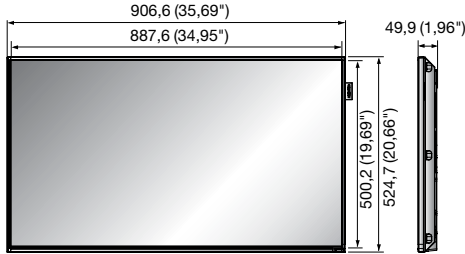

SMT-4032A

40" LED Monitör

Temel Özellikleri

- 1.920 x 1.080 çözünürlüğe kadar destek
- Yüksek kontrast oranı 5000 : 1
- Hızlı yanıt süresi 8 msn.
- HDMI, DVI, VGA ve Komponent (CVBS Ortak) video girişi
- Ethernet / RS-232C uzaktan kumanda
- Magicinfo oynatıcı S3 : Yerel / Ağ içeriği oynatıcı

Boyutlar

Birim : mm (inç)

SMT-4032A

GÖRÜNTÜ	
Tür	LED
Ekran Boyutu	40"
Maks. Çözünürlük	1.920 x 1.080
Parlaklık	350 cd/m ²
Kontrast Oranı	5.000 : 1
En-Boy Oranı	16 : 9
Görüş Açısı (Y/D)	178° / 178°
Görüntü Rengi	16,7 milyon
Yanıt Süresi	8 msn.
Video Sistemi	NTSC / PAL
Panel Ömrü	50.000 saat

EKRAN ÜSTÜ GÖRÜNTÜ	
Dil	Çince (Basitleştirilmiş), İngilizce, Fransızca, Almanca, İtalyanca, Korece, Lehçe, Portekizce, Rusça, İspanyolca, İsveççe

GENEL		
Elektriksel	Giriş Gerilimi	100 ~ 240V AC (±%10) (50/60Hz)
	Güç Tüketimi	En Faz. 121 W
	Fonksiyonlar	VESA™ DPM uyumlu
Çevresel	Çalışma Sıcaklığı	0 ~ +40°C (+32°F ~ +104°F)
	Çalışma Nemliliği	%10 ~ %80 (Yoğuşmayan)
	Standla Boyutları (GxYxD)	925,4 x 612,6 x 311,0mm (36,43" x 24,12" x 12,24")
Mekanik	Standsız Boyutları (GxYxD)	906,6 x 524,7 x 49,9mm (35,69" x 20,66" x 1,96")
	Çerçeve Boyutu	Üst 9,5mm (0,37") / Alt 15,0 mm (0,59")
	Ağırlık	7,5 Kg (16,54 lb)
Aksesuar	Dolap Rengi	Siyah
	Duvar Aparatları	Opsiyonel
	VESA Montaj Arayüzü	200 x 200 mm
	BNC Giriş Kablosu (Gender)	Stereo - RCA ve BNC kablosu
Ayak Standı	SBM-3240ST (Opsiyonel)	