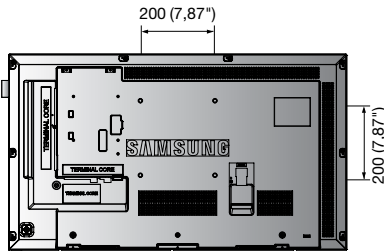

SMT-4032A

40" LED Monitör

Temel Özellikleri

- 1.920 x 1.080 çözünürlüğe kadar destek
- Yüksek kontrast oranı 5000 : 1
- Hızlı yanıt süresi 8 msn.
- HDMI, DVI, VGA ve Komponent (CVBS Ortak) video girişi
- Ethernet / RS-232C uzaktan kumanda
- Magicinfo oynatıcı S3 : Yerel / Ağ içeriği oynatıcı

Boyutlar

Birim : mm (inç)

SMT-4032A

GÖRÜNTÜ	
Tür	LED
Ekran Boyutu	40"
Maks. Çözünürlük	1.920 x 1.080
Parlaklık	350 cd/m ²
Kontrast Oranı	5.000 : 1
En-Boy Oranı	16 : 9
Görüş Açısı (Y/D)	178° / 178°
Görüntü Rengi	16,7 milyon
Yanıt Süresi	8 msn.
Video Sistemi	NTSC / PAL
Panel Ömrü	50.000 saat

EKRAN ÜSTÜ GÖRÜNTÜ	
Dil	Çince (Basitleştirilmiş), İngilizce, Fransızca, Almanca, İtalyanca, Korece, Lehçe, Portekizce, Rusça, İspanyolca, İsveççe

GENEL		
Elektriksel	Giriş Gerilimi	100 ~ 240V AC (±%10) (50/60Hz)
	Güç Tüketimi	En Faz. 121 W
	Fonksiyonlar	VESA™ DPM uyumlu
Çevresel	Çalışma Sıcaklığı	0 ~ +40°C (+32°F ~ +104°F)
	Çalışma Nemliliği	%10 ~ %80 (Yoğuşmayan)
	Standla Boyutları (GxYxD)	925,4 x 612,6 x 311,0mm (36,43" x 24,12" x 12,24")
Mekanik	Standsız Boyutları (GxYxD)	906,6 x 524,7 x 49,9mm (35,69" x 20,66" x 1,96")
	Çerçeve Boyutu	Üst 9,5mm (0,37") / Alt 15,0 mm (0,59")
	Ağırlık	7,5 Kg (16,54 lb)
Aksesuar	Dolap Rengi	Siyah
	Duvar Aparatları	Opsiyonel
	VESA Montaj Arayüzü	200 x 200 mm
	BNC Giriş Kablosu (Gender)	Stereo - RCA ve BNC kablosu
Ayak Standı	SBM-3240ST (Opsiyonel)	