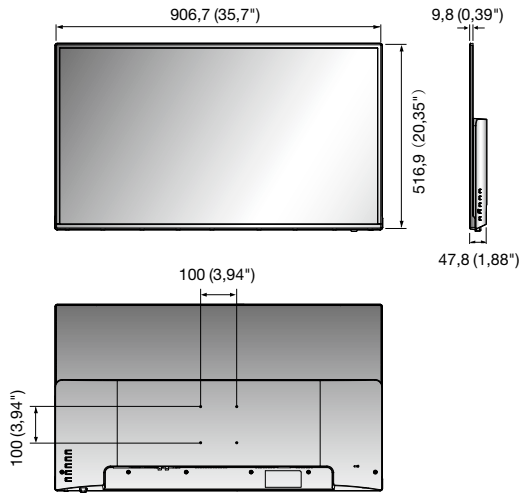

SMT-4033

40" LED Monitör

Temel Özellikleri

- 1.920 x 1.080 çözünürlüğe kadar destek
- Kontrast oranı 5.000 : 1
- Yanıt süresi 9,5 ms
- Video girişi : HDMI, DVI, VGA, BNC
- Panel ömrü 30.000 saat

Boyutlar

Birim : mm (inç)

SMT-4033

GÖRÜNTÜ

Ekran Boyutu	39,5"
Maks. Çözünürlük	1.920 x 1.080
Parlaklık	350 cd/m ²
Kontrast Oranı	5.000 : 1
En-Boy Oranı	16 : 9
Görüş Açısı (Y/D)	178° / 178°
Görüntü Rengi	16,7 milyon
Yanıt Süresi	9,5 ms
Video Sistemi	NTSC / PAL
Panel Ömrü	30.000 saat
Filtre Türü	3D tarak filtresi

ARAYÜZ

Video	Konnektör	VGA, DVI, HDMI, BNC (CVBS, Through Out)
	Konnektör	Analog D-sub (15 pim), DVI-D
	Giriş Sinyali	0,7 Vpp ±%5
RGB / DVI	Kullanılabilir Biçim	640 x 480@60Hz/72Hz/75Hz (VGA), 800 x 600@56Hz/60Hz/72Hz/75Hz (SVGA), 1.024 x 768@60Hz/70Hz/75Hz (XGA), 1.152 x 864@75Hz, 1.280 x 720@60Hz, 1.280 x 800@60Hz, 1.280 x 1.024@60Hz/75Hz (SXGA), 1.360 x 768@60Hz, 1.440 x 900@60Hz, 1.600 x 900@60Hz, 1.680 x 1.050@60Hz, 1.920 x 1.080@60Hz
	Konnektör	HDMI
HDMI	Kullanılabilir Biçim	640 x 480p@60Hz, 720 x 480p@60Hz, 720 x 576p@50Hz, 1.280 x 720p@50Hz/60Hz, 1.920 x 1.080@60Hz, 1.920 x 1.080p@60Hz
	Konnektör	3,5 mm Mini telefon fişi
Ses	Çıkış Sinyali	Düz geçiş hat düzeyi (Sadece PC), Hoparlörler: 2 x 2W
	Uygulama Desteği	Uzaktan kumanda

EKRAN ÜSTÜ GÖRÜNTÜ

Fonksiyonlar	VESA™ DPM Uyumlu
Dil	Çince (Basitleştirilmiş), İngilizce, Fransızca, Almanca, İspanyolca, Flemenkçe, Rusça, Arapça

GENEL

Elektriksel	Giriş Gerilimi	100 ~ 240V AC (50/60Hz)
	Güç Tüketimi	< 60W
Çevresel	Çalışma Sıcaklığı	0°C ~ +40°C (+32°F ~ +104°F)
	Çalışma Nemliliği	%10 ~ %80 (Yoğuşmayan)
Mekanik	Standsız Boyutları (GxYxD)	906,7 x 516,9 x 47,8 mm (35,7" x 20,35" x 1,88")
	Çerçeve Boyutu	Üst 13,66 mm (0,54") / Alt 17,66 mm (0,7")
	Dolap Rengi	Siyah
	VESA Montaj Arayüzü	100 x 100 mm (3,94" x 3,94")
Aksesuar	STAND	