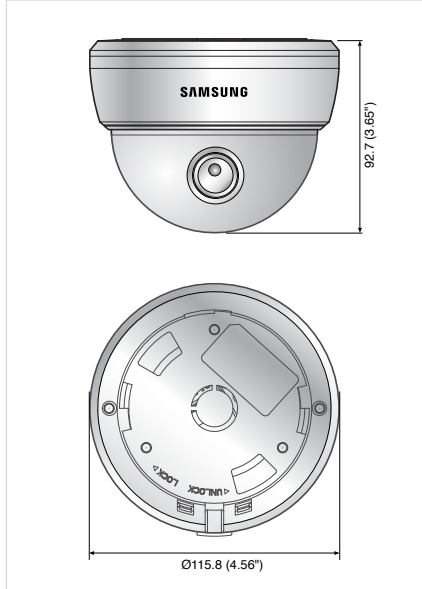

Boyutlar

Birim: mm (inç)

Eco işareti, Samsung Techwin'in çevre dostu ürünler geliştirme isteğini temsil etmekte ve ürünün AB RoHS Direktifi gereksinimlerini karşıladığını göstermektedir.

Tasarım ve spesifikasyonlar önceden bildirim yapılmadan değiştirilebilir.

DAĞITAN

SAMSUNG TECHWIN CO., LTD.

701, Sampyeong-dong, Bundang-gu, Seongnam-si, Gyeonggi-do Korea 463-400
Tel : +82-70-7147-8741-8749, 8752-8760 Fax : +82-31-8018-3745
www.samsungsecurity.com www.samsungcctv.com

SAMSUNG TECHWIN AMERICA INC.

SAMSUNG TECHWIN EUROPE LTD.

SI.TUR-1206