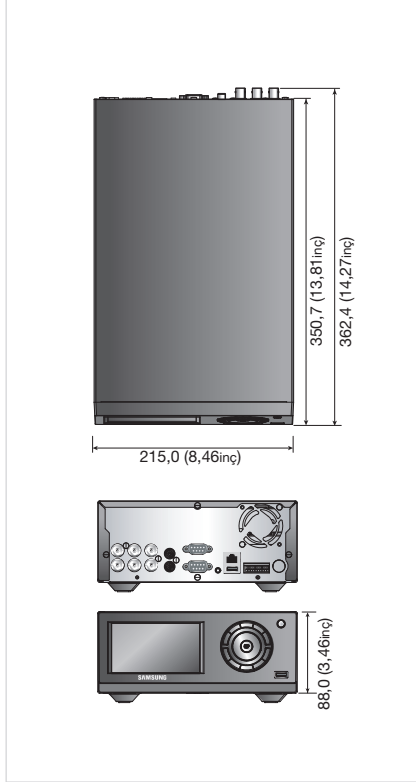

Boyutlar

Birim: mm (inç)

Eco işareti, Samsung Techwin'in çevre dostu ürünler geliştirme isteğini temsil etmekte ve ürünün AB RoHS Direktifi gereksinimlerini karşıladığını göstermektedir.

Tasarım ve spesifikasyonlar önceden bildirim yapılmadan değiştirilebilir.

SAMSUNG TECHWIN CO., LTD.

701, Sampyeong-dong, Bundang-gu, Seongnam-si, Gyeonggi-do Korea 463-400
Tel : +82-70-7147-8741 ~ 8749, 8752-8760 Fax : +82-31-8018-3745
www.samsungsecurity.com www.samsungcctv.com

SAMSUNG TECHWIN AMERICA Inc.

SAMSUNG TECHWIN EUROPE LTD.

DAĞITAN