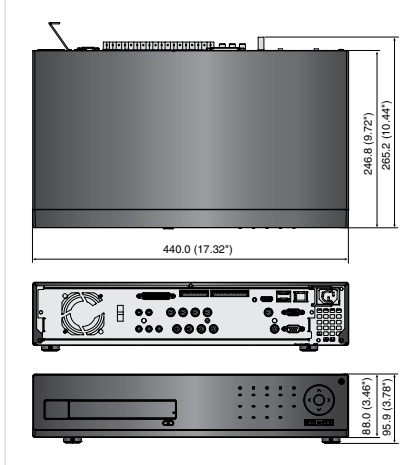

Boyutlar

Birim: mm (inç)

Eco işareti, Samsung Techwin'in çevre dostu ürünler geliştirme isteğini temsil etmekte ve ürünün AB RoHS Direktifi gereksinimlerini karşıladığını göstermektedir.

Tasarım ve spesifikasyonlar önceden bildirim yapılmadan değiştirilebilir.

DAĞITAN

SAMSUNG TECHWIN CO., LTD.

701, Sampyeong-dong, Bundang-gu, Seongnam-si, Gyeonggi-do Korea 463-400
Tel : +82-70-7147-8741-8749, 8752-8760 Fax : +82-31-8018-3745
www.samsungsecurity.com www.samsungcctv.com

SI.TUR-1211