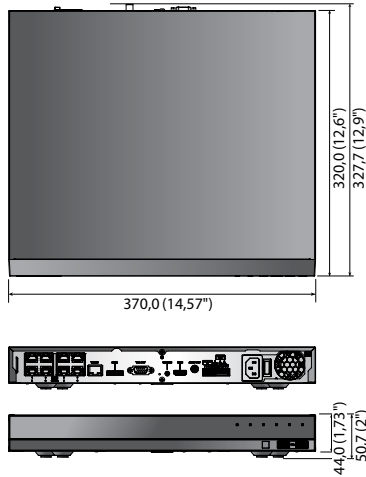

Boyutlar

Birim : mm (inç)

		XRN-810S
GÖRÜNTÜ		
Video	Girişler	8KN'a kadar
	Çözünürlük	CIF ~ 8MP
Canlı	Protokoller	Samsung, ONVIF
	Yerel Görüntü	HDMI / VGA
	Çoklu Ekran	[Yerel monitör] 1 / 2V / 3V / 4 / 6 / 8 / Otom. sıra [Web] 1 / 4 / 8 / Otom. sıra
Performans	[Yerel monitör] 8MP (60fps, sadece 1KN), 5MP (90fps), 3MP (120fps), 2MP (240fps), 720p (240fps), D1 (240fps) [Web] 5MP (30fps), 3MP (60fps), 2MP (120fps), 720p (240fps), D1 (240fps)	
PERFORMANS		
İşletim Sistemi	Tümleşik	Linux
	Sıkıştırma	H.265, H.264, MJPEG, WiseStream (H.265, H.264)
Kaydetme	Kayıt Bant Genişliği	100Mbps
	Çözünürlük	CIF ~ 8MP
	Mod	Manüel, Program (Sürekli / Olay), Olay (Ön / Son)
	Olay Tetikleyici	Alarm girişi (4), Video kaybı, Kamera olayı (Alarm girişi, MD, Video analizi) VA olay (Kurcalama, Giriş/Çıkış, Geçme (Sanal Hat, Kaybolma(Görünme), Yüz algılama, Ses Algılama), Odağı bozuk kamera olayı
Arama ve Oynatma	Olay Eylemi	E-posta, PTZ ön ayarı, Alarm çıkışı, Zil, Monitör çıkışı
	Oynatma Bant Genişliği	32 Mbps (8KN eşzamanlı)
	Performans	En Faz. 3 kullanıcı (Uzak 3)
	Mod	Tarih ve Saat (Takvim) / Olay günlüğü listesi / Metin arama (POS, ANPR)
Depolama	Eşzamanlı Çalma	8 KN'a kadar (Yerel, Ağ)
	Çözünürlük	CIF ~ 8MP
	Kayıttan Oynatma Denetimi	Hızlı/Yavaş İleri/Geri, Bir adım yukarı / aşağı hareket
Yedekleme	Varsayılan Dahili	0TB ~ 8TB (Bölgeye bağlı)
	Dahili	2 SATA
	Maks. Kapasite	8TB
Sensör	Dosya Yedekleme	BU/EXE (USB), JPG/AVI (Web, CMS)
	Fonksiyon	Çoklu kanal (8 KN'a kadar) çalma, Tarih-saat/başlık gösterimi
Ses	Giriş / Çıkış	4 / 3 (NO 2 adet, NO/NC 1 adet)
	Sıkıştırma	8KN (Ağ)
Ses	Sesli İletişim	G.711, G.726, AAC (16/48KHz)
	Sesli İletişim	2 yönlü
AĞ		
Protokol Desteği		TCP/IP, UDP/IP, RTP (UDP), RTP (TCP), RTSP, NTP, HTTP, DHCP (Sunucu, İstemci), PPPoE, SMTP, ICMP, IGMP, ARP, DNS, DDNS, uPnP, HTTPS, SNMP, ONVIF (Profil-S), SUNAPI (Sunucu, İstemci)
DDNS		Hanwha güvenlik DDNS
İletim Bant Genişliği		128Mbps
Maks. Uzak Kullanıcı		Arama 3 / Canlı unicast 10 / Canlı multicast 20
IP		IPv4 / IPv6
Güvenlik		IP adresi filtreleme, Kullanıcı erişim günlüğü, 802.1x kimlik doğrulama, Şifreleme
Dil	GUI / Web	İngilizce, Fransızca, Almanca, İtalyanca, İspanyolca, Rusça, Türkçe, Flemence, İsveççe, Çekçe, Portekizce, Danca, Romence, Sırpça, Hırvatça, Macarca, Yunanca, Norveççe, Fince, Korece, Çince(Basitleştirilmiş), Japonca, Tayca
OS		Desteklenen İşletim Sistemi : Windows 7, 8, 10, Mac OS X 10.8, 10.9, 10.10, 10.11
Web Tarayıcı		Plug-in Olmayan Web Görüntüleyici Desteklenen Tarayıcı : Google Chrome 47, MS Edge 20 Plug-in Web Görüntüleyici Desteklenen MS Explore 11, Mozilla Firefox 43, Apple Safari 9 * Sadece Mac OS X
Görüntüleyici Yazılımı	Tür	SSM, Webviewer, SmartViewer, Wisenet mobile
	CMS Desteği	SDK / CGI (SUNAPI)
FONKSİYONLAR		
Kaydet		PnP modu, Elle modu
	Kamera Ayarı	IP Adresi, Adr profil düzenleme, Bit hızı, Sıkıştırma, GOP, Kalite Kamera MD ayarı, Kamera video ayarı (Basit odak, Parlaklık/Kontrast, Çevirme/Ayna, IRIS, WDR, D&N, SSNR, Obtüratör, SSDR, D1S), Balıkgoz Çarpıklık Giderme (Web), Koridor görünümü kurulumu, Kamera web sayfası
Kamera Denetimi	PoE	Monitör PoE güç tüketimi, her PoE kamerası için Açma/Kapatma kontrolü, Her PoE kamera için uzaktan sıfırlama
Kolay Yapılandırma		Kurulum Sihirbazı (Tarih/Saat, Ağ, Otom. kamera yapılandırması), P2P (QR kodu)
Yedeklilik	ARB	Evet
PTZ	Kontrol / Önayar	Via GUI, Webviewer, SPC-2000 / 300 ön ayarlar
Akıllı Telefon	OS	Android, iOS
	Protokol Desteği	RTP, RTSP, HTTP, CGI (SUNAPI)
	Kontrol	Canlı (8 KN) : Çoklu profil desteği, Oynatma (1KN), Olay itiş
Sistem Denetimi	Maks. Uzak Kullanıcı	Arama 3 / Canlı unicast 10 / Canlı multicast 20
		Fare, IR Remocon, Web, SPC-2000 (Denetleyici)
GÖSTERGE / ARAYÜZ		
Ön	Gösterge	Güç durumu LED 1 adet, HDD çalışma LED'i 1 adet, Alarm durum LED'i 1 adet Kayıt durum LED'i 1 adet, Ağ çalışma LED'i 1 adet, Yedek LED 1 adet
	HDMI	1 - 4K (3840 x 2160)'a kadar destek
	Ses	Çıkışı 1 adet (RCA, Hat)
Bağlantılar	Ethernet	8 (PoE/PoE+, 100Mbps), 1 (WAN, 1Gbps) - WAN : CMS'ye Uplink
	Alarm	Giriş 4 adet (Terminal bloğu) / Çıkış 3 adet (Terminal bloğu)
	USB	Ön 2 (USB 2.0), Arka 1 (USB 3.0)
	Sıfırla	Anahtar (1 adet)
	Güç Kablosu	Dahil
SİSTEM		
Günlük	Günlük Listesi	En Faz. 20.000 (Sistem günlüğü, Olay günlüğü her biri)
GENEL		
Elektriksel	Giriş Gerilimi / Akımı	100 ~ 240 V AC ±%10
	Güç Tüketimi	En Faz. 18,4W (2TB HDD)
Çevresel	Çalışma Sıcaklığı	+0°C ~ +40°C (+32°F ~ +104°F)
	Çalışma Nemliliği	%20 ~ %85 NN
	Renk / Malzeme	Siyah / Metal
Mekanik	Ebatlar (GxYxD)	370,0 x 44,0 x 320,0 mm (14,57" x 1,73" x 12,6") (1U)
	Ağırlık	3,36 Kg (7,41 lb) (2TB HDD)